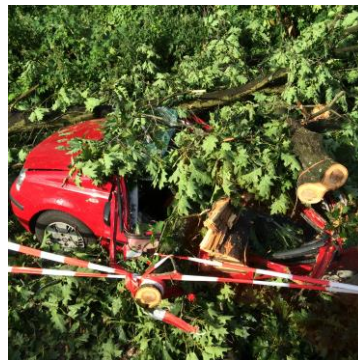

Status_5

In dieser Ausgabe

STURMTIEF „ELA“ TOBT ÜBER KETTWIG

BERICHT ZUM STURMTIEF „ELA“

SPORT BEI DER FREIWILLIGEN FEUERWEHR

ERLEBNISWELT 2015

DACHSTUHLBRAND AM HOFACKER

BRANDSCHUTZERZIEHUNG IN KINDERGÄRTEN UND SCHULEN

RAUCHMELDERPFLICHT IN NRW AB 2017

STURMTIEF „ELA“ TOBT ÜBER KETTWIG

FREIWILLIGE FEUERWEHR KETTWIG IM DAUEREINSATZ

Redaktion:
S. Kante
S. Wendel
Fragen und
Anregungen:
info@fvffk.de

Lesen Sie unseren Bericht auf Seite 2
Fotos auf dieser Seite: P. Lambach und St. Kante